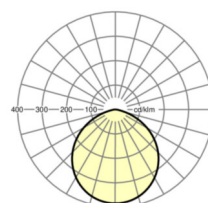

Оптика

Оснастка	LED, цветопередача/оттенок света CRI ≥ 80 / 3000K
Допуск для координаты цветности (MacAdam)	3SDCM
Фотобиологическая безопасность (светильник)	RG0
Номинальный световой поток	1704lm
Срок службы LED	50000h L85/B10 (Tq 25°C), 75000h L80/B10 (Tq 25°C)
светоотдача светильников	86lm/W
Угол излучения	110°
UGR поп./вдоль	26.8 / 26.8

Механика

цвет корпуса	белый
размеры (LxWxH/ДxН)	190mm x 120mm
вес (нетто)	1.74kg
Вид монтажа	Потолочная одиночная установка

размеры

H	120 mm	Высота
D	190 mm	Диаметр

DEEP-LINK

<https://www.regiolum.de/ru/article/37692116640>